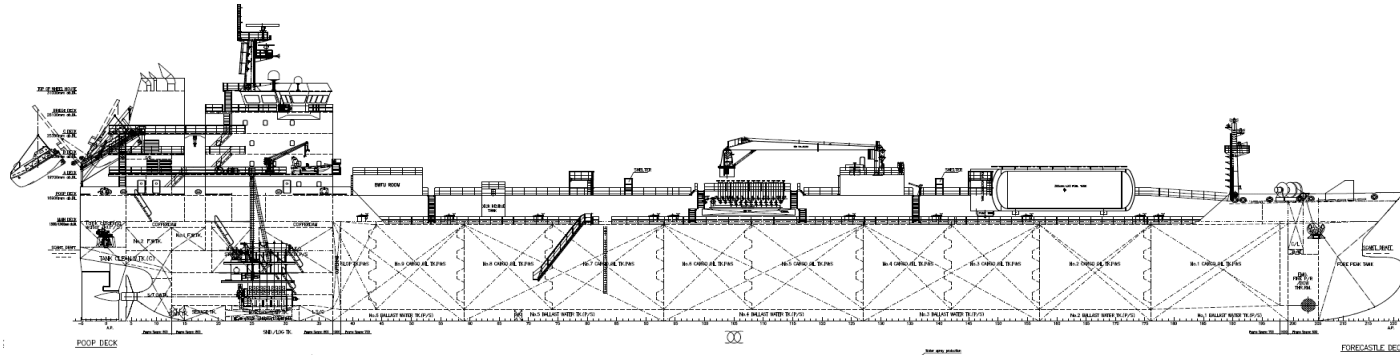

| Eva Gold             |                              |
|----------------------|------------------------------|
| Built:               | 2022                         |
| Yard:                | Nantong Xiangyu Shipbuilding |
| Technical manager:   | Victoria Shipmanagement      |
| Commercial operator: | Hansa Tankers                |

| Main ship particulars |                         |
|-----------------------|-------------------------|
| Flag                  | Panama                  |
| Class                 | NK                      |
| # Tanks               | 20                      |
| Tank Lining           | Stainless Steel         |
| L.O.A                 | 157,98                  |
| Breadth               | 23,7                    |
| Draft S.Dwt           | 9,6                     |
| Dwt (Summer)          | 19900                   |
| Speed                 | 14 knots                |
| N2 Capacity           | 1500 m <sup>3</sup> /hr |
| IGS System            | Yes                     |

| 10 P                                   | 9 P     | 8 P     | 7 P     | 6 P     | 5 P     | 4 P     | 3 P     | 2 P     | 1 P             |
|----------------------------------------|---------|---------|---------|---------|---------|---------|---------|---------|-----------------|
| 374 m3                                 | 1066 m3 | 1178 m3 | 1523 m3 | 1201 m3 | 1523 m3 | 1199 m3 | 1126 m3 | 1246 m3 | 866 m3          |
| 10 S                                   | 9 S     | 8 S     | 7 S     | 6 S     | 5 S     | 4 S     | 3 S     | 2 S     | 1 S             |
| 373 m3                                 | 1067 m3 | 1177 m3 | 1525 m3 | 1200 m3 | 1525 m3 | 1197 m3 | 1127 m3 | 1245 m3 | 867 m3          |
| <b>Total Cargo Tank Capacity 98 %:</b> |         |         |         |         |         |         |         |         | <b>22606 m3</b> |